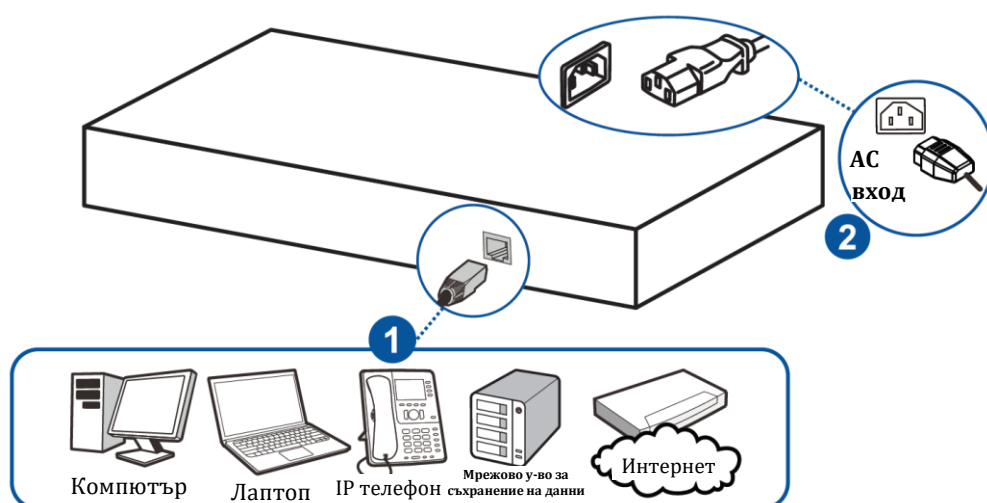

Ръководство на потребителя за ZyXEL GS1900-8HP и ZyXEL GS1900-10HP

I. Включено в комплекта:

- Комутатор
- Захранващ адаптер/ Кабел за захранване
- Ръководство за употреба
- Комплект за монтиране
- Гаранция

Когато получите устройството се уверете, че целостта на опаковката му не е нарушена и че няма видими следи от повреди върху него.

II. Свързване на хардуер:

III. Методи за конфигуриране:

*само при управлявани комутатори